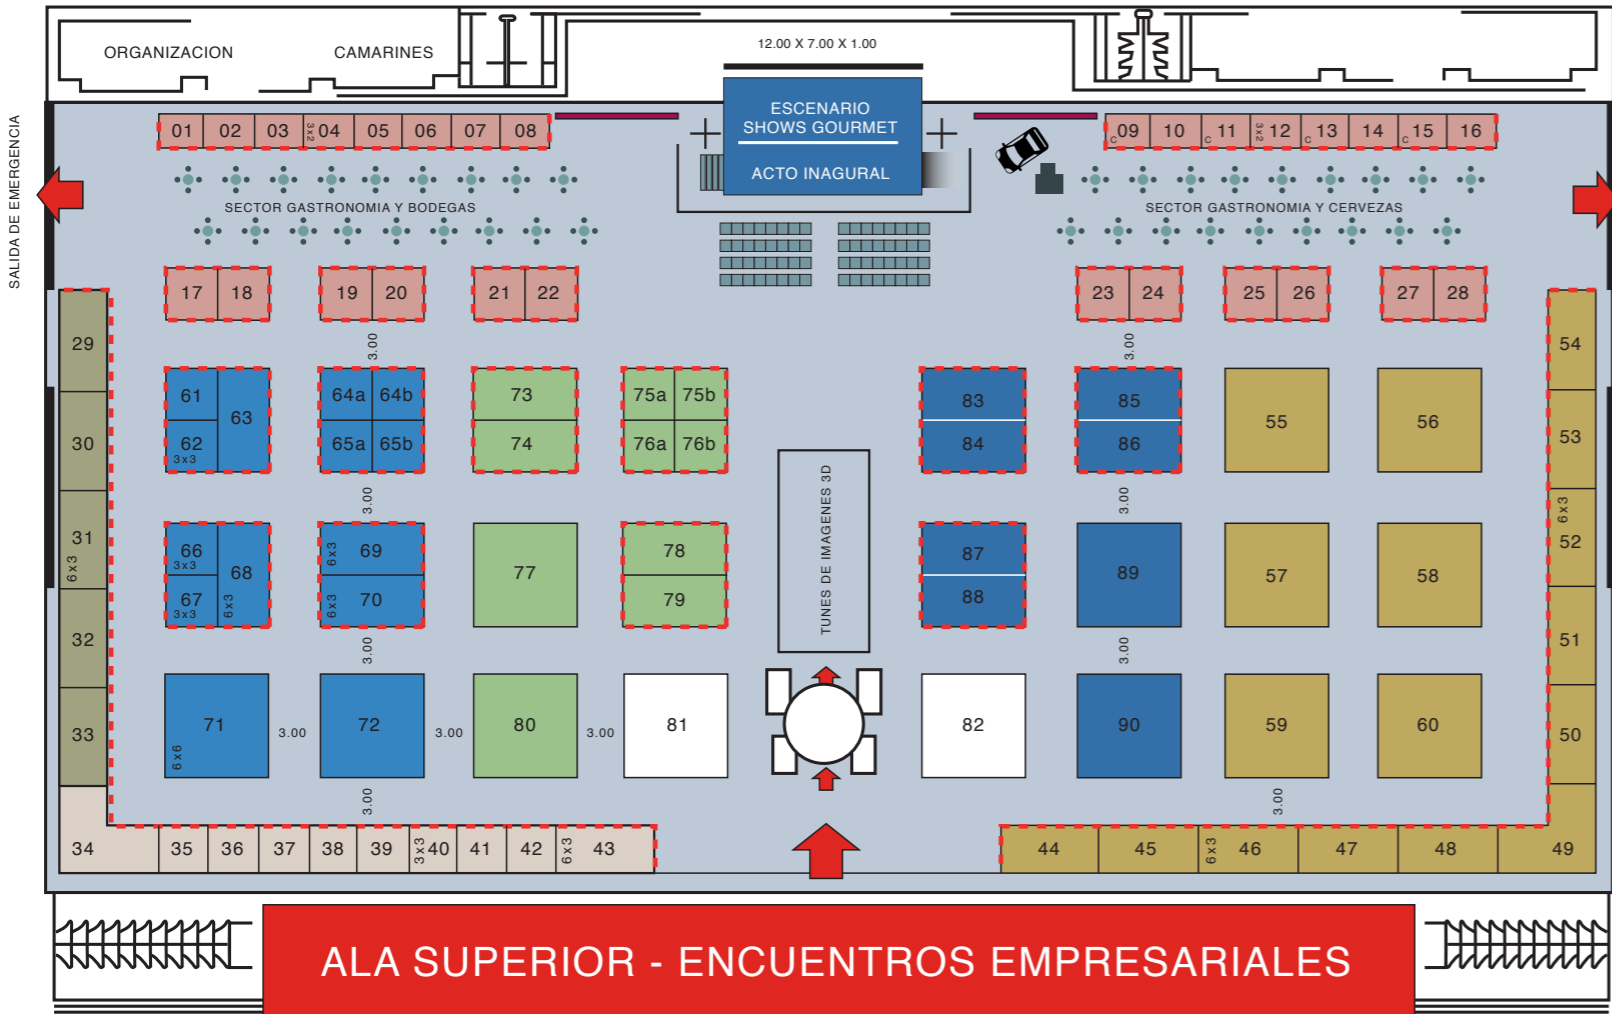

**EXPO  
PRODUCTIVA  
CATAMARCA 2016**

**SALON A EXPOLIVO - EXPOPRODUCTIVA 2016**

**SALON 1 A PREDIO FERIAL CATAMARCA**

08 al 11 de Septiembre de 2016

- NOGALICULTURA
- INDUSTRIAS
- AGROINDUSTRIAS
- MINERIA
- FRUTOS DEL OLIVAR - SERVICIOS
- EMPRESAS Y SERVICIOS
- INSTITUCIONAL
- SECTOR GOURMET